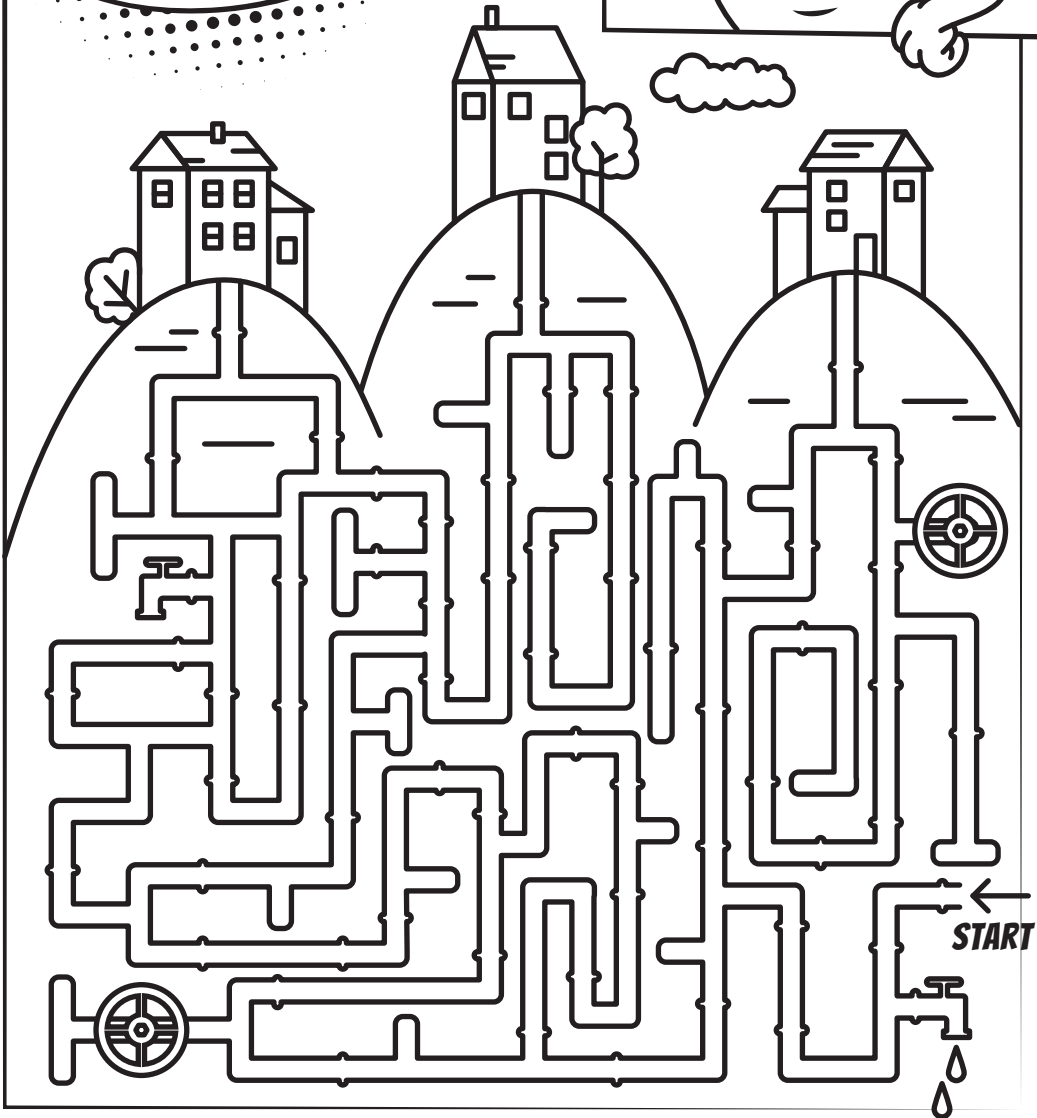

KROPEK NA TROPIE CZYSZTEJ SIECI

**RUSZAJ
Z KROPKIEM
W PODRÓŻ**

ŚREMSKIE WODOCIĄGI

Ruszaj z Krokiem w podróż po odpowiedzi na ważne pytania!

Czysta sieć to nasze wspólne dobro, skąd więc biorą się w niej różne rzeczy, których być tam nie powinno?

Dlaczego zapominamy o nią dbać i kto z tym walczy ?

A czy wiecie skąd jest woda w kranie, a dokąd płyną ścieki i co się z nimi dzieje?

Odpowiedzi znajdzie Kropka!

ŚREMSKIE WODOCIĄGI

**KROPKU, CZY WIESZ
SKĄD BIORĄ SIĘ
ŚMIECI I BRUD W SIECI?**

ŚREMSKIE WODOCIĄGI

ŚREMSKIE WODOCIĄGI

- 1. GŁĘBINOWE UJĘCIE WODY**
- 2. WODA Z UJĘCIA KIEROWANA JEST DO STACJI UZDATNIANIA WODY**
- 3. UZDATNIONA WODA TRAFIA DO NASZYCH DOMÓW**
- 4. Z NASZYCH DOMÓW BRUDNA WODA WĘDRUJE ŚCIEKAMI DO OCZYSZCZALNI**
- 5. OCZYSZCZONA WODA TRAFIA ZNÓW DO NATURALNYCH ZBIORNIKÓW (RZEKA)**

ŚREMSKIE WODOCIĄGI

**UDAŁO MI SIĘ ZNALEŹĆ
ODPOWIEDZI NA PYTANIA!
MUSZĘ WRÓCIĆ
I WSZYSTKO OPOWIEDZIEĆ!**

ŚREMSKIE WODOCIĄGI

**ZNAJDŹMY RAZEM
DROGĘ WODY
DO NASZYCH DOMÓW!**

**KROPKU, DZIĘKUJĘ!
TERAZ WSZYSTKO JASNE,
A NASZA SIĘĆ BĘDZIE ZAWSZE
CZYSTA! HUUUURA!**