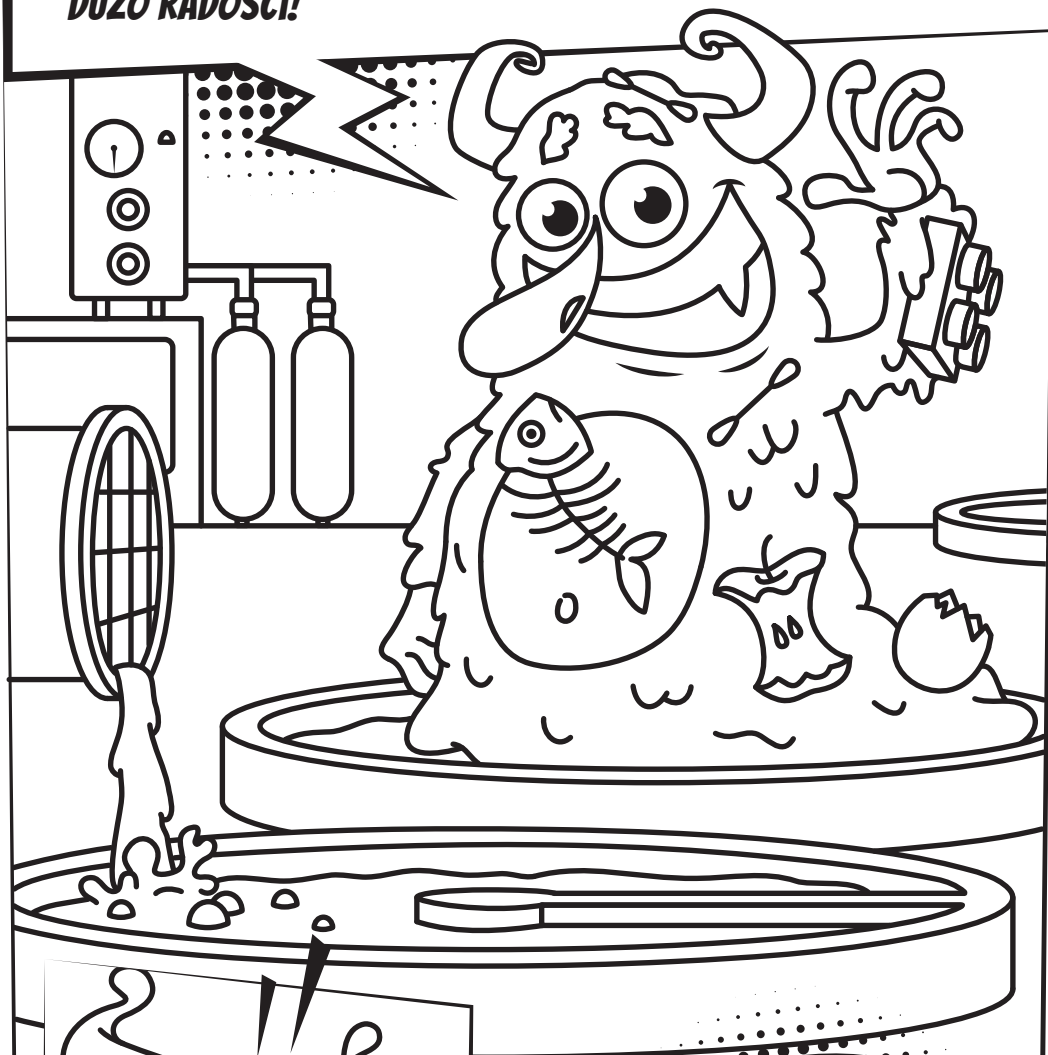

**JESTEM PANEM ŚMIECI-W-SIECI! NISZCZĘ SIĘ I DAJE MI TO
DUŻO RADOŚCI!**

**AAAAA!
KIM TY JESTEŚ?**

ŚREMSKIE WODOCIĄGI