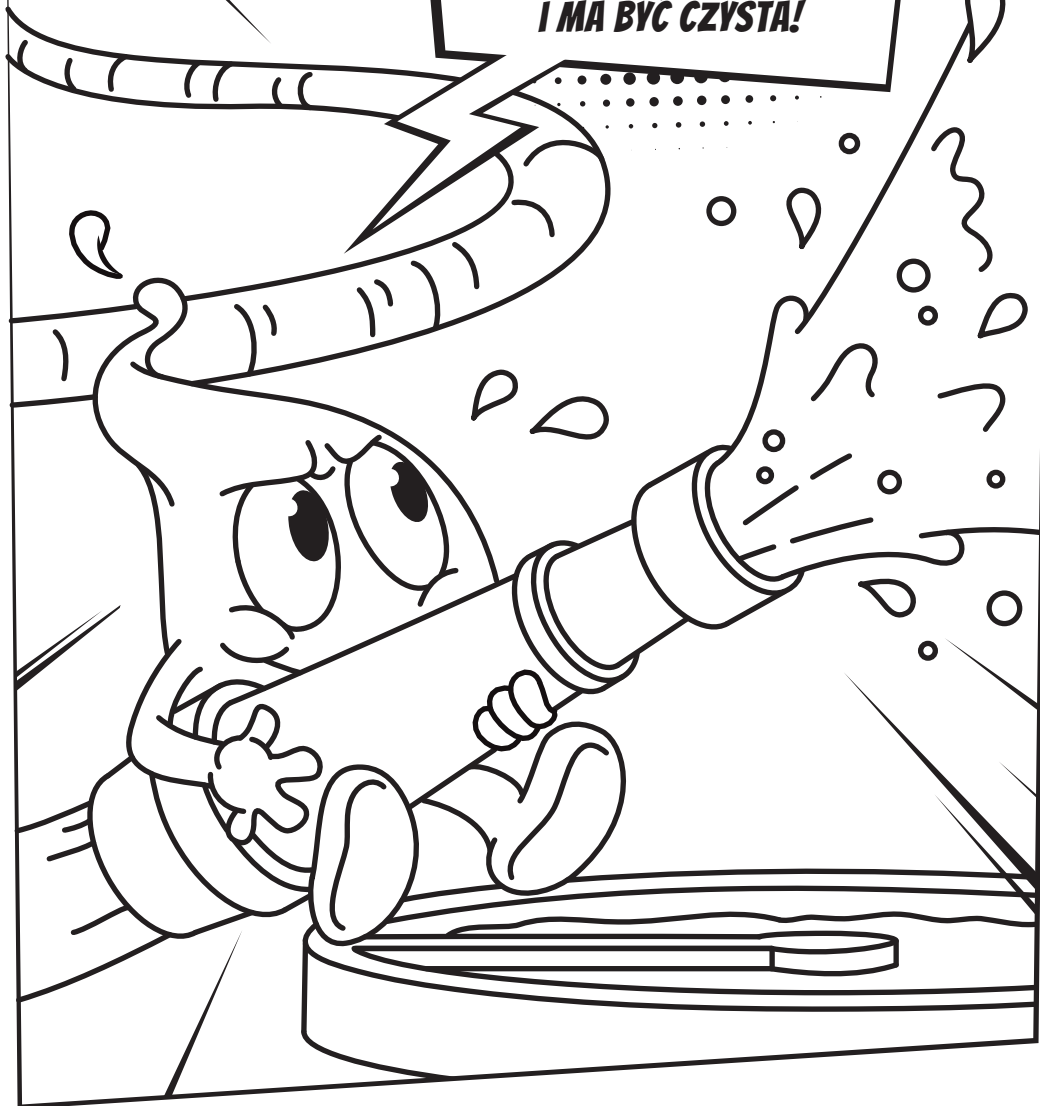

**JESTEM PANEM ŚMIECI-W-SIECI! NISZCZĘ SIĘ I DAJE MI TO
DUŻO RADOŚCI!**

**AAAAA!
KIM TY JESTEŚ?**

ŚREMSKIE WODOCIĄGI

ŚREMSKIE WODOCIĄGI

**NIE TAK PRĘDKO!
A MASZ! UCIEKAJ,
NIE BĘDZIESZ TU RZĄDZIĆ!
SIĘC JEST NASZA WSPÓLNA
I MA BYĆ CZYSTA!**

NIEEE!

ŠREMSKIE WODOCIĄGI

**KROPKU, BRAWO! UDAŁO CI SIĘ POKONAĆ PANA ŚMIECI-W-SIECI!
CZYSTA SIĘĆ TO BARDZO WAŻNA SPRAWA DLA WSZYSTKICH LUDZI,
A DLA MNIE - SPECJALISTY OD NIEJ, TO WIELKA ULGA GDY NIE
MAMY WIELU PROBLEMÓW DO ROZWIĄZANIA.**